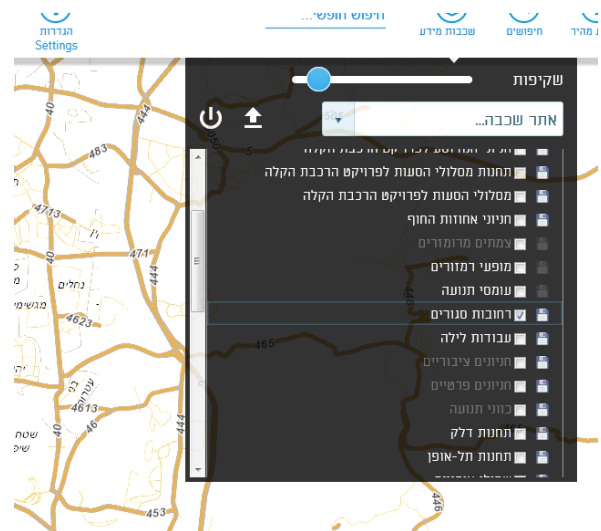

- 544,803,564,599 layerCodes
- יש לשים לב שהשירות המתשאל מספר שכבות מידע איטי מהאחרים ומומלץ להשתמש בשירות השולף מידע משכבת מידע אחת בכל פעולה.
- streetCode – הקלט הוא קוד רחוב עירוני. רשימת רחובות עירוניים הכוללת קודים ניתן להוריד מקובץ ה-csv הזמין בדף.
- שירותי עזר – ניתן לבצע תשאול
  - ע"פ קוארדינטות Y,X ברשת ישראל החדשה,
  - ברשת גיאוגרפית
- **GetGeoFromItm; GetItmFromGeo** –
  - שירותים הממירים בין מערכות קוארדינטות, הסטייה היא בסנטימטרים בתוך גבולות העיר תל אביב.
  - מעבר לגבול העיר הסטייה גדלה.
- השירותים המתחילים ב- **GetMap**..... מטרת השירותים לחולל מפה סטאטית ע"פ דרישה
  - השירותים מחזירים קישור לתמונה ובחלק מהשירותים גם מקרא לתמונה.

2. הורדת שכבה דרך אתר המפות של עיריית ת"א [IVIEW](#)

באתר המפות של עיריית ת"א [IVIEW](#) ניתן לצפות בעשרות רבות של שכבות מידע גיאוגרפיות. מרביתן של השכבות ניתנות להורדה בפורמט shape, kml, xls וxlsx

קישור לאתר [כאן](#)

על מנת להוריד שכבות יש למצוא את השכבה הרצויה ברשימת השכבות ולהקיש על אייקון השמירה בצד ימין של כל שכבה. ניתן להוריד את השכבה בתיחום הנראה על המפה (לאחר התמקדות ספציפית) או לכל העיר. הייצוא הוא

לספריית zip המכילה את כל שלושת הפורמטים.

כמות הישויות להורדת שכבה מוגבלת ל-10,000 ישויות.

3. **טבלאות מידע סטטיות** – באתר קיימות שתי טבלאות סטטיות זמינות להורדה שכוללות את רשימת הכתובות בעיר לפי רובעים ולפי שכונות. הרשימות מתעדכנות מעת לעת אך לא באופן יומיומי.